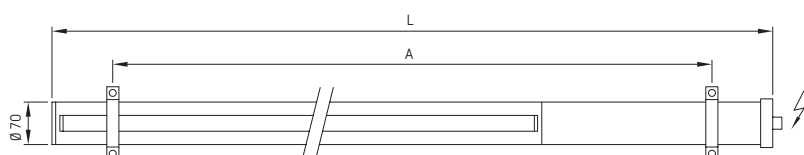

VASA 1

TECHNISCHE DATEN

| | |
|------------------------------------|---|
| Leuchtmittel | Leuchtstofflampe ø 26 mm, 18 W/36 W/58 W |
| Fassung | G13 |
| Anzahl Leuchtmittel | 1 |
| Betriebsgerät | EVG, eingebaut |
| Dimmbar | auf Anfrage |
| Notbeleuchtung | auf Anfrage |
| Nennspannung | 230 V |
| Geeignet für Durchgangsverdrahtung | auf Anfrage |
| Werkstoff des Gehäuses | PMMA klar (Acrylglas) |
| Lebensmittelecht | ja |
| Gehäusefarbe | transparent |
| Geeignet für Pendelaufhängung | ja |
| Geeignet für Wandmontage | ja |
| Montagebeschränkungen | nicht unmittelbar auf brennbare Materialien montieren |
| Reflektor | Aluminium matt |
| Lichtausstrahlung | breitstrahlend |
| Lichtaustritt | direkt |
| Länge | gemäss Massskizze |
| Rohrdurchmesser | 70/62 mm; mit Deckel 80 mm |
| Schutzklasse | I |
| Schutzart | IP65/IP69K |
| Schlagfestigkeit | IK02 |
| Extremtemperatur | - 25 °C, + 60 °C |
| Säurebeständigkeit Gehäuse | nicht gegen alle chemischen Mittel beständig, Liste verlangen |
| Leuchtmittelaustausch | zum Auswechseln Verschlusschlüssel Y erforderlich |
| Befestigungsbriden | Acrylglas oder Edelstahl; 2 Stück pro Leuchte separat bestellen |