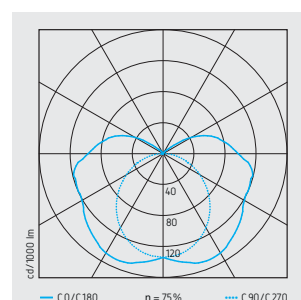

VASA 1

TECHNISCHE DATEN

| | |
|------------------------------------|---|
| Leuchtmittel | Leuchtstofflampe ø 26 mm, 18 W/36 W/58 W |
| Fassung | G13 |
| Anzahl Leuchtmittel | 1 |
| Betriebsgerät | EVG, eingebaut |
| Dimmbar | auf Anfrage |
| Notbeleuchtung | auf Anfrage |
| Nennspannung | 230 V |
| Geeignet für Durchgangsverdrahtung | auf Anfrage |
| Werkstoff des Gehäuses | PMMA klar (Acrylglas) |
| Lebensmittelecht | ja |
| Gehäusefarbe | transparent |
| Geeignet für Pendelaufhängung | ja |
| Geeignet für Wandmontage | ja |
| Montagebeschränkungen | nicht unmittelbar auf brennbare Materialien montieren |
| Reflektor | Aluminium matt |
| Lichtausstrahlung | breitstrahlend |
| Lichtaustritt | direkt |
| Länge | gemäss Massskizze |
| Rohrdurchmesser | 70/62 mm; mit Deckel 80 mm |
| Schutzklasse | I |
| Schutzart | IP65/IP69K |
| Schlagfestigkeit | IK02 |
| Extremtemperatur | - 25 °C, + 60 °C |
| Säurebeständigkeit Gehäuse | nicht gegen alle chemischen Mittel beständig, Liste verlangen |
| Leuchtmittelaustausch | zum Auswechseln Verschlusschlüssel Y erforderlich |
| Befestigungsbriden | Acrylglas oder Edelstahl; 2 Stück pro Leuchte separat bestellen |