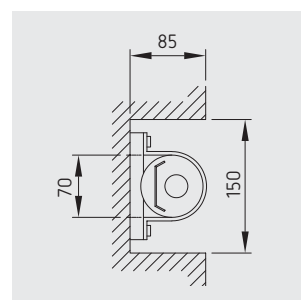

VASA 1

TECHNISCHE DATEN

| | |
|------------------------------------|---|
| Leuchtmittel | Leuchtstofflampe ø 26 mm, 18 W/36 W/58 W |
| Fassung | G13 |
| Anzahl Leuchtmittel | 1 |
| Betriebsgerät | EVG, eingebaut |
| Dimmbar | auf Anfrage |
| Notbeleuchtung | auf Anfrage |
| Nennspannung | 230 V |
| Geeignet für Durchgangsverdrahtung | auf Anfrage |
| Werkstoff des Gehäuses | PMMA klar (Acrylglas) |
| Lebensmittelecht | ja |
| Gehäusefarbe | transparent |
| Geeignet für Pendelaufhängung | ja |
| Geeignet für Wandmontage | ja |
| Montagebeschränkungen | nicht unmittelbar auf brennbare Materialien montieren |
| Reflektor | Aluminium matt |
| Lichtausstrahlung | breitstrahlend |
| Lichtaustritt | direkt |
| Länge | gemäss Massskizze |
| Rohrdurchmesser | 70/62 mm; mit Deckel 80 mm |
| Schutzklasse | I |
| Schutzart | IP65/IP69K |
| Schlagfestigkeit | IK02 |
| Extremtemperatur | - 25 °C, + 60 °C |
| Säurebeständigkeit Gehäuse | nicht gegen alle chemischen Mittel beständig, Liste verlangen |
| Leuchtmittelaustausch | zum Auswechseln Verschlusschlüssel Y erforderlich |
| Befestigungsbriden | Acrylglas oder Edelstahl; 2 Stück pro Leuchte separat bestellen |