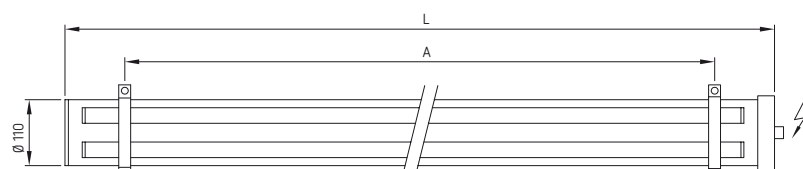

VASA 2

TECHNISCHE DATEN

Leuchtmittel	Leuchtstofflampe ø 26 mm, 18 W/36 W/58 W
Fassung	G13
Anzahl Leuchtmittel	2
Betriebsgerät	EVG, eingebaut
Dimmbar	auf Anfrage
Notbeleuchtung	auf Anfrage
Nennspannung	230 V
Geeignet für Durchgangsverdrahtung	ja
Werkstoff des Gehäuses	PMMA klar (Acrylglas)
Lebensmittelecht	ja
Gehäusefarbe	transparent
Geeignet für Pendelaufhängung	ja
Geeignet für Wandmontage	ja
Montagebeschränkungen	nicht unmittelbar auf brennbare Materialien montieren
Reflektor	Aluminium matt
Lichtausstrahlung	breitstrahlend
Lichtaustritt	direkt
Länge	gemäss Massskizze
Rohrdurchmesser	110/104 mm; mit Deckel 125 mm
Schutzklasse	I
Schutzart	IP65/IP69K
Schlagfestigkeit	IK02
Extremtemperatur	- 25 °C, + 60 °C
Säurebeständigkeit Gehäuse	nicht gegen alle chemischen Mittel beständig, Liste verlangen
Leuchtmittelaustausch	zum Auswechseln Verschlusschlüssel Y erforderlich
Befestigungsbriden	Acrylglas oder Edelstahl; 2 Stück pro Leuchte separat bestellen