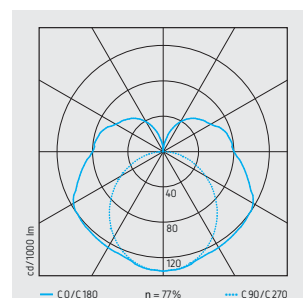

VASA 2

TECHNISCHE DATEN

Leuchtmittel	Leuchtstofflampe ø 26 mm, 18 W/36 W/58 W
Fassung	G13
Anzahl Leuchtmittel	2
Betriebsgerät	EVG, eingebaut
Dimmbar	auf Anfrage
Notbeleuchtung	auf Anfrage
Nennspannung	230 V
Geeignet für Durchgangsverdrahtung	ja
Werkstoff des Gehäuses	PMMA klar (Acrylglas)
Lebensmittelecht	ja
Gehäusefarbe	transparent
Geeignet für Pendelaufhängung	ja
Geeignet für Wandmontage	ja
Montagebeschränkungen	nicht unmittelbar auf brennbare Materialien montieren
Reflektor	Aluminium matt
Lichtausstrahlung	breitstrahlend
Lichtaustritt	direkt
Länge	gemäss Massskizze
Rohrdurchmesser	110/104 mm; mit Deckel 125 mm
Schutzklasse	I
Schutzart	IP65/IP69K
Schlagfestigkeit	IK02
Extremtemperatur	- 25 °C, + 60 °C
Säurebeständigkeit Gehäuse	nicht gegen alle chemischen Mittel beständig, Liste verlangen
Leuchtmittelaustausch	zum Auswechseln Verschlusschlüssel Y erforderlich
Befestigungsbriden	Acrylglas oder Edelstahl; 2 Stück pro Leuchte separat bestellen