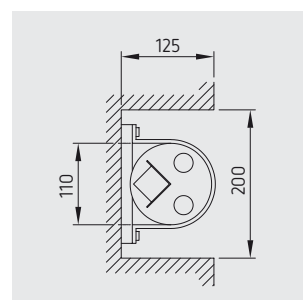

VASA 2

TECHNISCHE DATEN

Leuchtmittel	Leuchtstofflampe ø 26 mm, 18 W/36 W/58 W
Fassung	G13
Anzahl Leuchtmittel	2
Betriebsgerät	EVG, eingebaut
Dimmbar	auf Anfrage
Notbeleuchtung	auf Anfrage
Nennspannung	230 V
Geeignet für Durchgangsverdrahtung	ja
Werkstoff des Gehäuses	PMMA klar (Acrylglas)
Lebensmittelecht	ja
Gehäusefarbe	transparent
Geeignet für Pendelaufhängung	ja
Geeignet für Wandmontage	ja
Montagebeschränkungen	nicht unmittelbar auf brennbare Materialien montieren
Reflektor	Aluminium matt
Lichtausstrahlung	breitstrahlend
Lichtaustritt	direkt
Länge	gemäss Massskizze
Rohrdurchmesser	110/104 mm; mit Deckel 125 mm
Schutzklasse	I
Schutzart	IP65/IP69K
Schlagfestigkeit	IK02
Extremtemperatur	- 25 °C, + 60 °C
Säurebeständigkeit Gehäuse	nicht gegen alle chemischen Mittel beständig, Liste verlangen
Leuchtmittelaustausch	zum Auswechseln Verschlusschlüssel Y erforderlich
Befestigungsbriden	Acrylglas oder Edelstahl; 2 Stück pro Leuchte separat bestellen